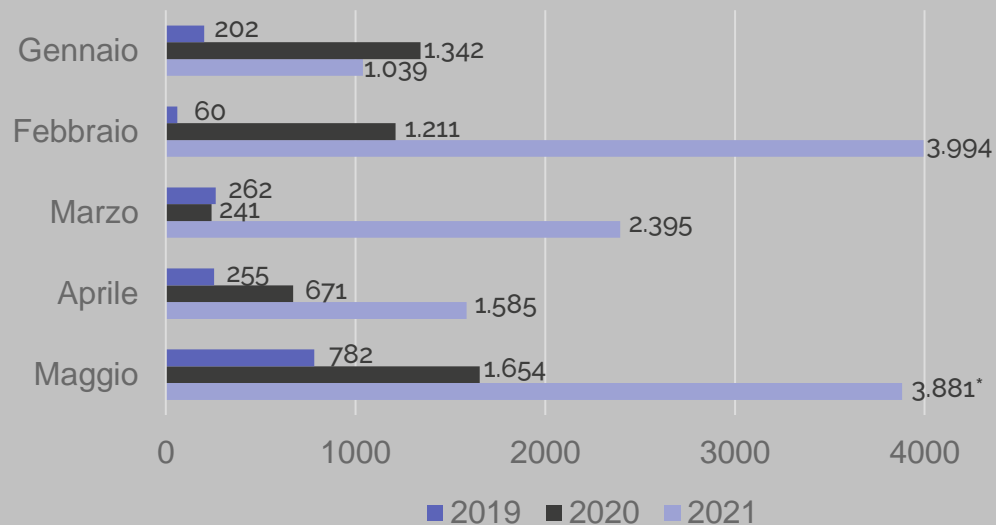

# MIGRANTI SBARCATI IN ITALIA

COSI' NEI PRIMI 5 MESI

FONTE: Viminale \*dati alla mattina del 10 maggio

>>>>

**INSTABILITA' POLITICA**

**CRISI ECONOMICA, ASSENZA DI  
INFRASTRUTTURE ED IMPRESE**

**DISOCCUPAZIONE**